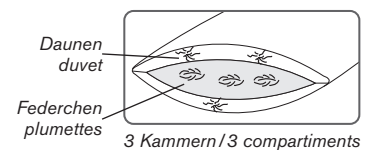

Contenu extérieur: duvet neuf d'oie blanc, à gros flocons, 90%
Contenu noyau: plumettes neuves d'oie blanches
Tissu: Batiste fine en coton **cradle to cradle** (100% coton)