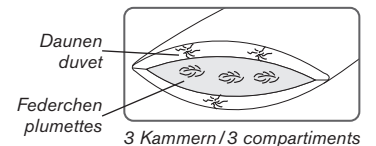

3
2
1

Stützkraft-Index
indice de soutien

Art.Nr. | Réf.	Grösse | grandeur cm	Inhalt | contenu g	Verkauf | vente CHF
42325	50 x 70	90 / 870	149.00
42325	60 x 60	90 / 870	149.00
42325	65 x 65	100 / 1030	159.00
42325	50 x 90	100 / 1110	169.00
42325	60 x 90	120 / 1330	189.00
42325	65 x 100	140 / 1580	209.00